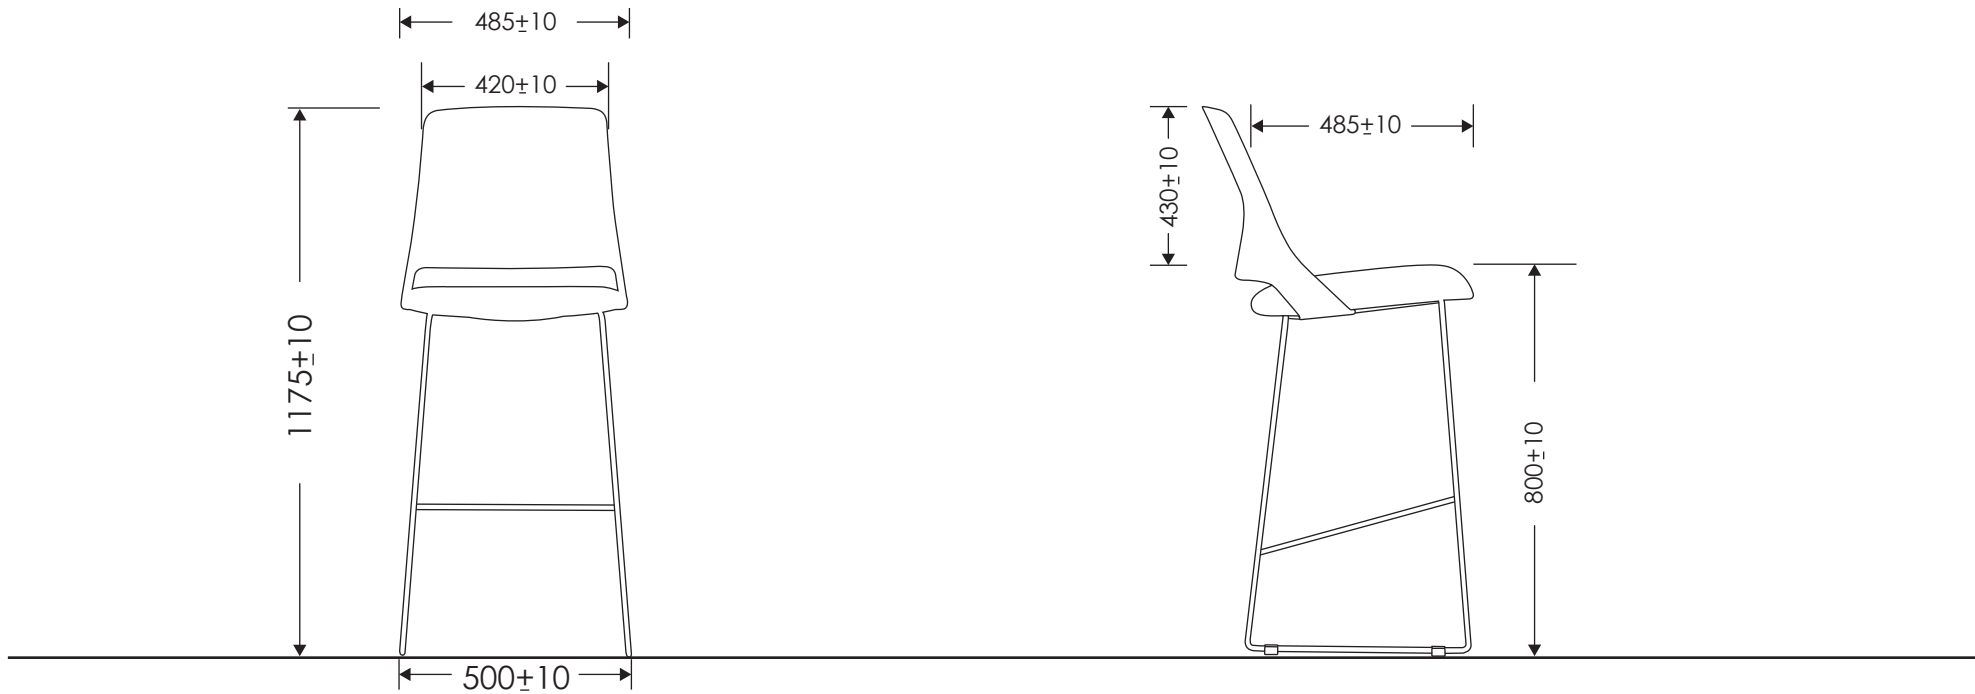

线条图

单位:MM

公差等级	符号	尺寸分段				
		>0.5-3	>3-6	>6-30	>30-120	>120-400
中等级	m	±0.1	±0.1	±0.2	±0.3	±0.5

版次	更改前	更改后	更改原因	签名	日期
材料		用量	IPCS	佛山市米坐家具有限公司	
重量		比例	1:15		
设计					
校对				MZ-629C-2线条图	
审核					
标准化				☉	版次: (A/0)
批准				共 1 页	第 1 页