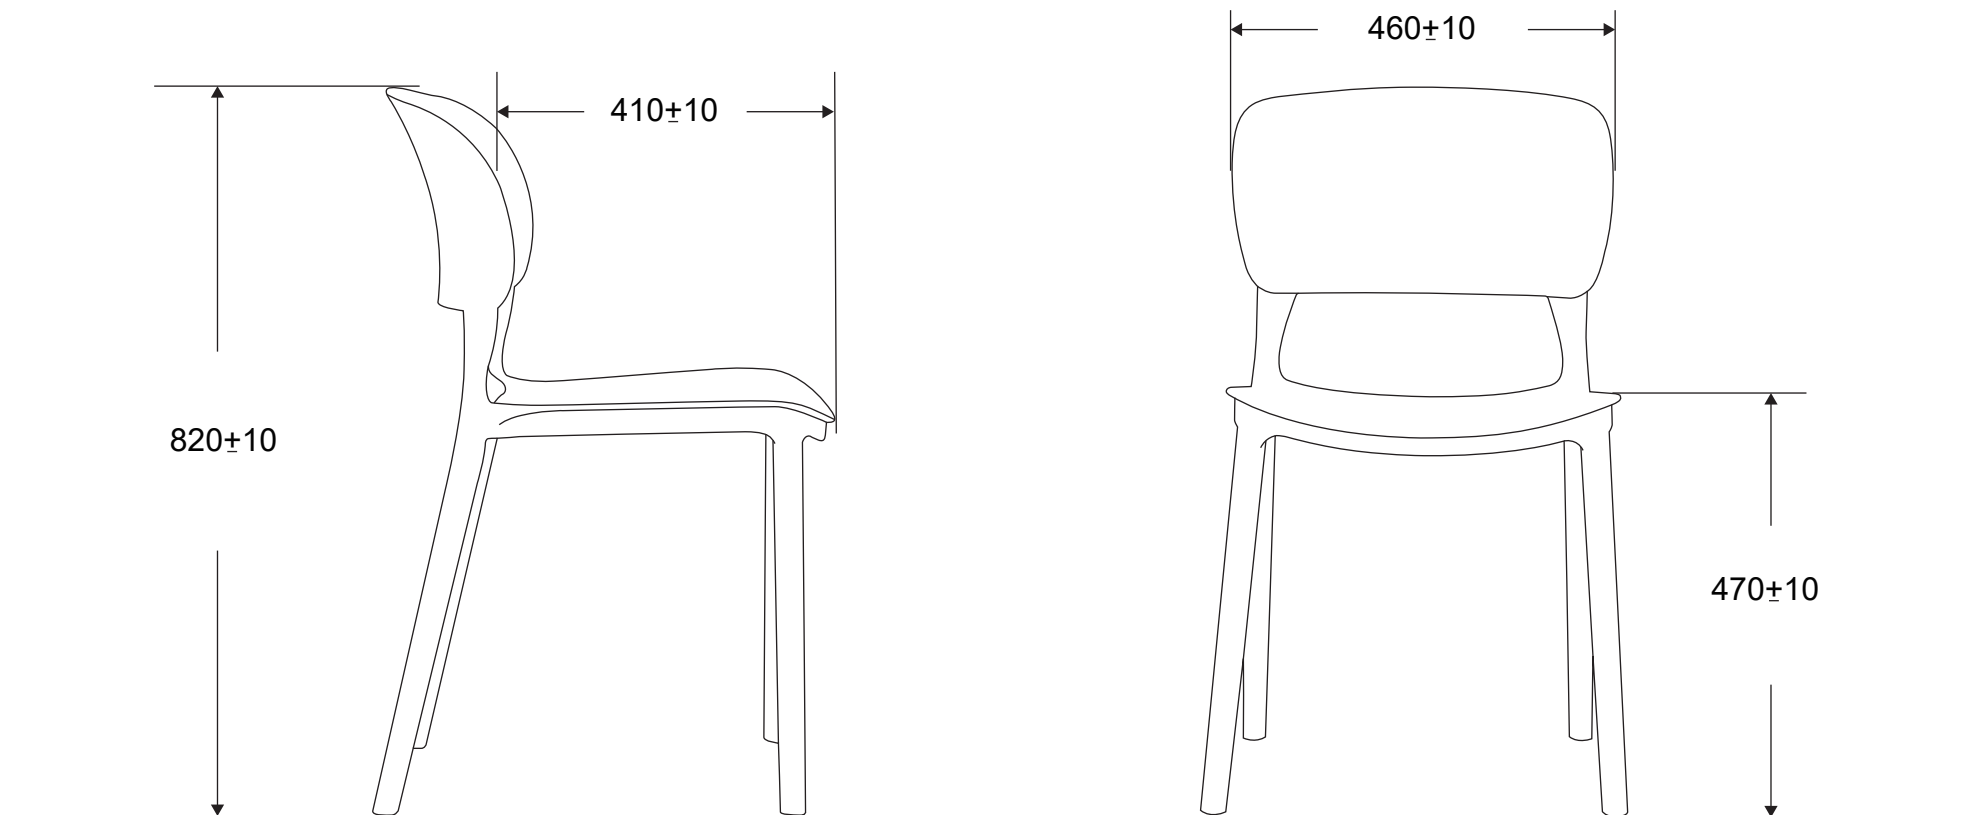

线条图

单位:MM

公差等级	符号	尺寸分段				
		>0.5-3	>3-6	>6-30	>30-120	>120-400
中等级	m	±0.1	±0.1	±0.2	±0.3	±0.5

版次	更改前	更改后	更改原因	签名	日期
材料		用量	IPCS	佛山市米坐家具有限公司	
重量		比例	1:15		
设计					
校对				MZ-622线条图	
审核					
标准化				版次: (A/0)	
批准				共 1 页	第 1 页