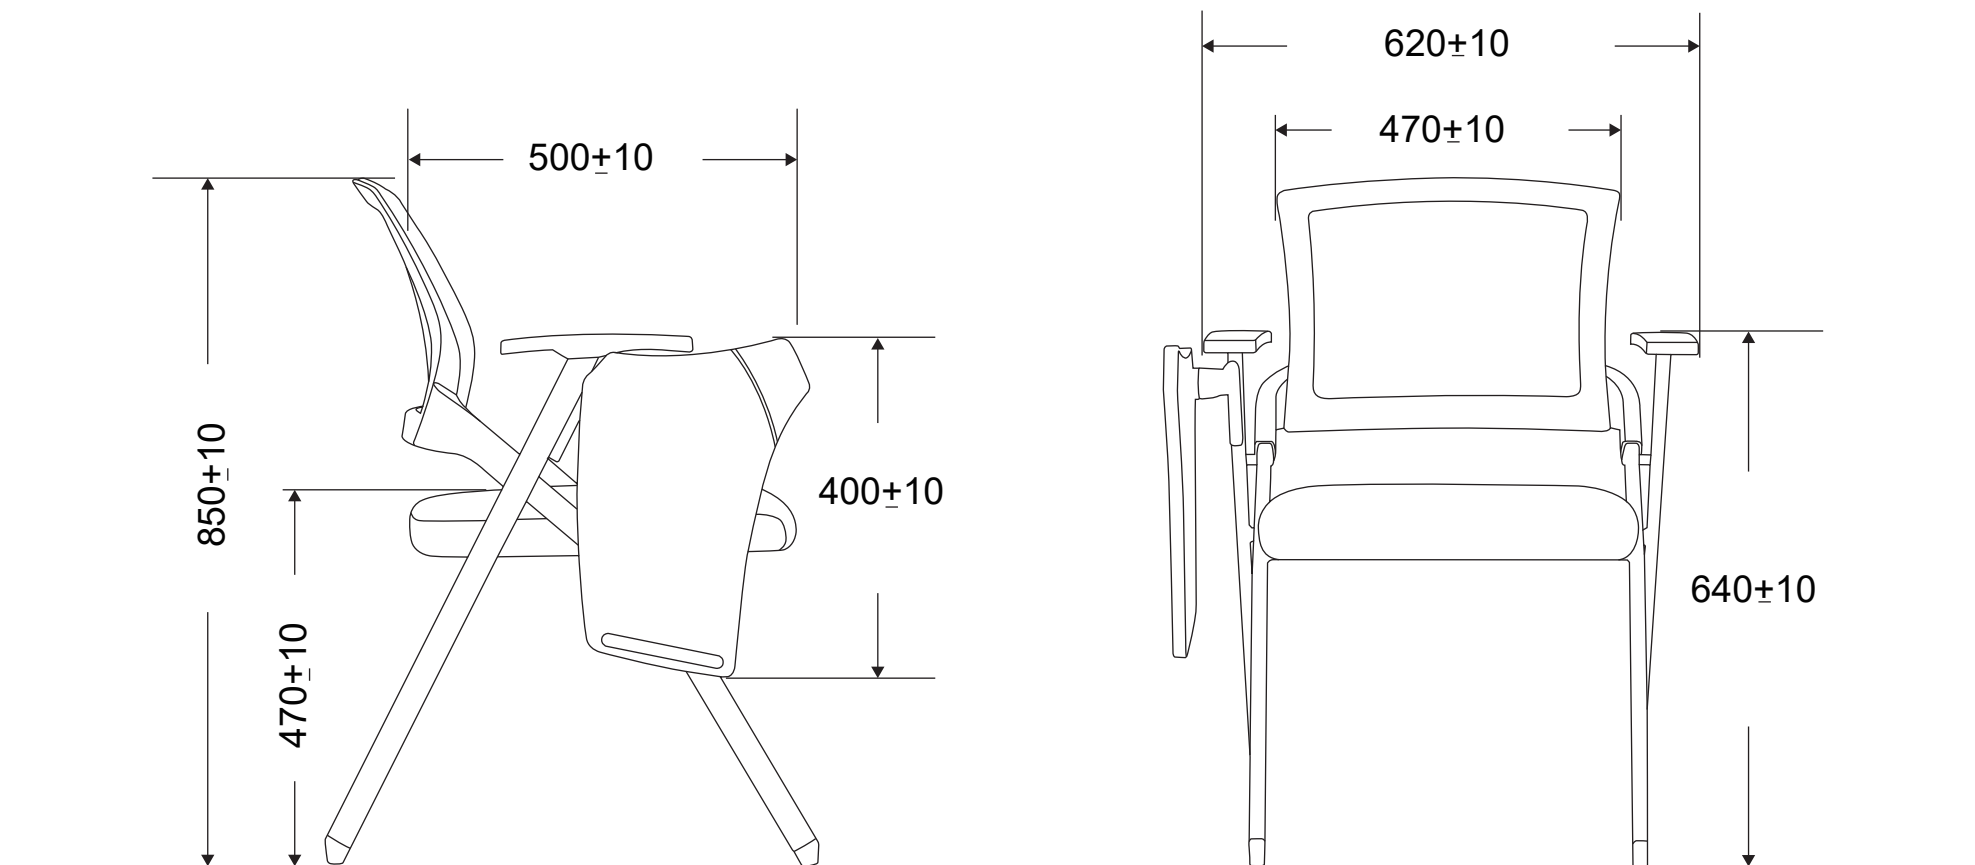

线条图

单位:MM

公差等级	符号	尺寸分段				
		>0.5-3	>3-6	>6-30	>30-120	>120-400
中等级	m	±0.1	±0.1	±0.2	±0.3	±0.5

版次	更改前	更改后	更改原因	签名	日期
材料		用量	IPCS	佛山市米坐家具有限公司	
重量		比例	1:15		
设计					
校对				MZ-617线条图	
审核					
标准化				版次: (A/0)	
批准				共 1 页	第 1 页