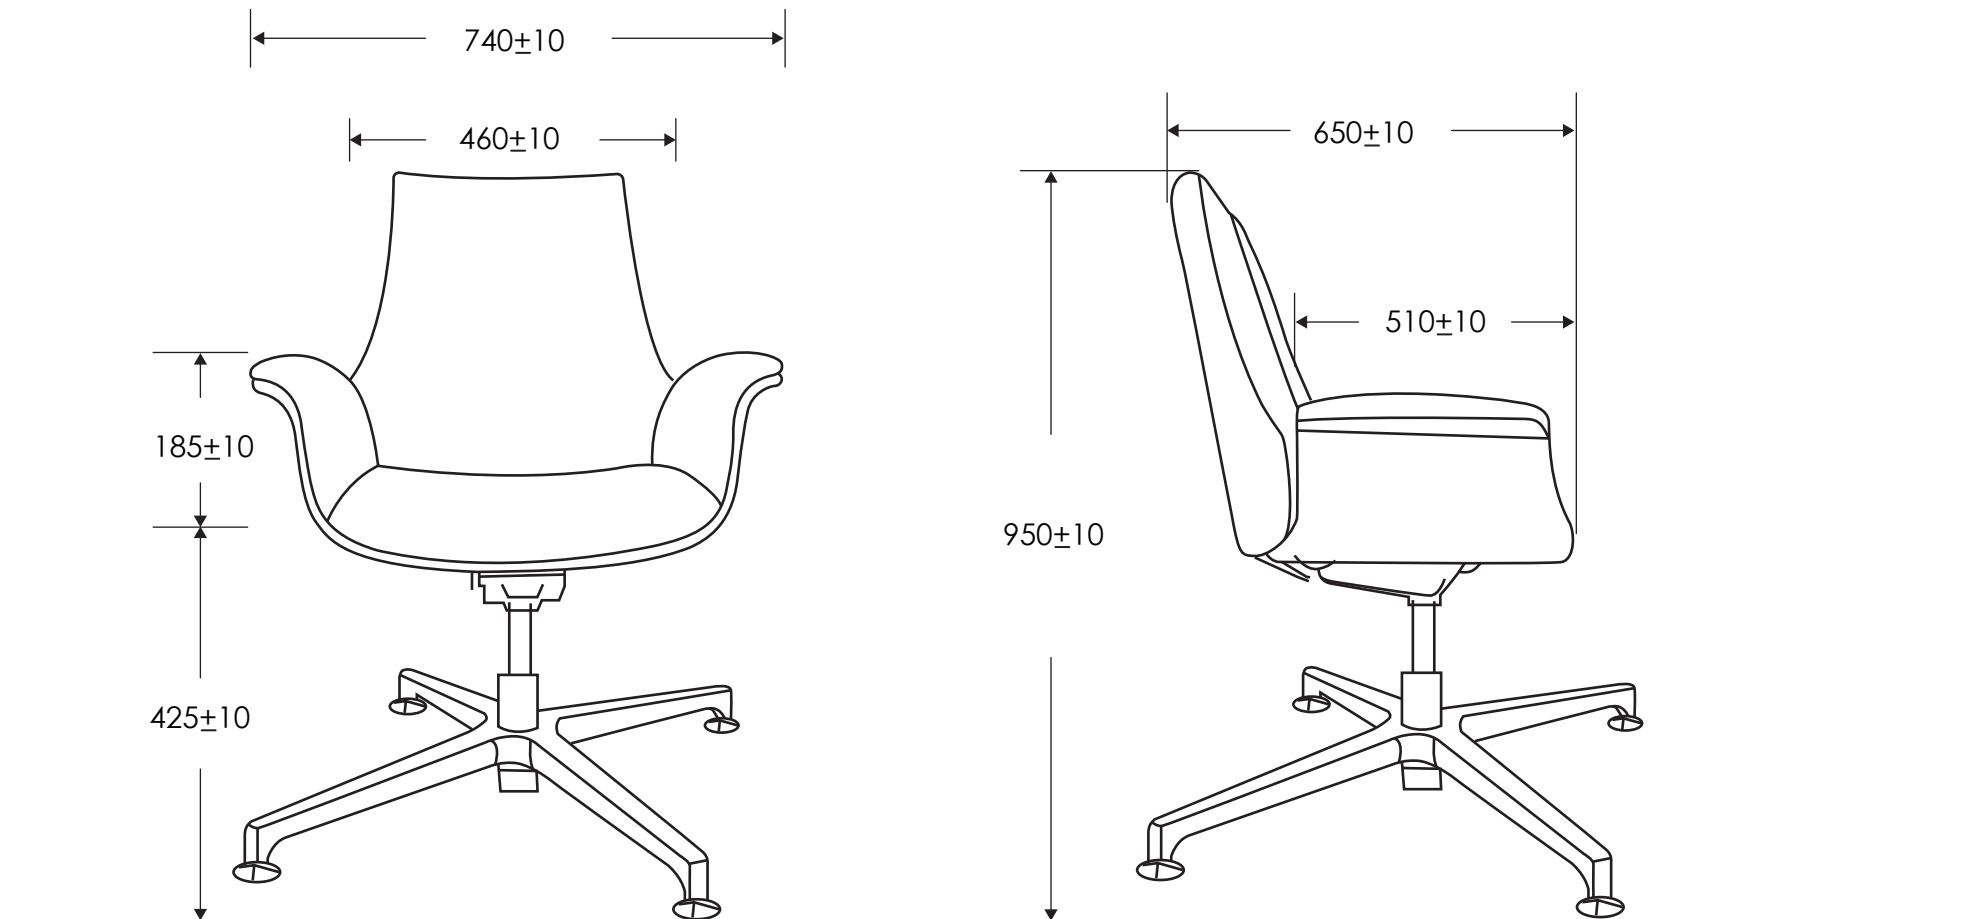

线条图

单位:MM

公差等级	符号	尺寸分段				
		>0.5-3	>3-6	>6-30	>30-120	>120-400
中等级	m	±0.1	±0.1	±0.2	±0.3	±0.5

版次	更改前	更改后	更改原因	签名	日期
材料		用量	IPCS	佛山市米坐家具有限公司	
重量		比例	1:15		
设计				MZ-114C 线条图	
校对					
审核					
标准化				版次: (A/0)	
批准				共 1 页	第 1 页